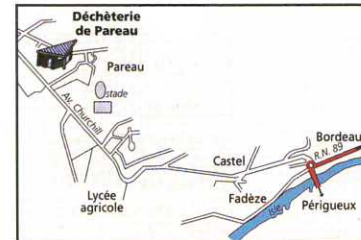

COULOUNIEIX CHAMIERES Pareau av E. Michel / 05 53 05 19 45

Lundi	FERMÉE	14h-18h
Mardi	FERMÉE	FERMÉE
Mercredi	9h30-12h	14h-18h
Jeudi	9h30-12h	14h-18h
Vendredi	9h30-12h	14h-18h
Samedi	9h30-12h	14h-18h
Dimanche	FERMÉE	FERMÉE