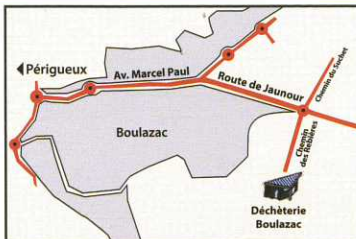

BOULAZAC chemin des Rebières / 05 53 53 11 19

Lundi	FERMÉE	14h-18h
Mardi	9h30-12h	14h-18h
Mercredi	9h30-12h	14h-18h
Jeudi	9h30-12h	14h-18h
Vendredi	9h30-12h	14h-18h
Samedi	9h30-12h	14h-18h
Dimanche	FERMÉE	FERMÉE