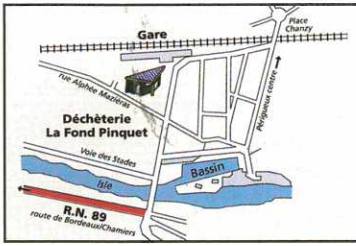

8 déchèteries à côté de chez vous : les horaires d'ouvertures

PÉRIGUEUX La Font Pinquet rue A. Mazières / 05 53 53 21 46

Lundi	FERMÉE	14h-18h
Mardi	9h30-12h	14h-18h
Mercredi	9h30-12h	14h-18h
Jeudi	FERMÉE	FERMÉE
Vendredi	9h30-12h	14h-18h
Samedi	9h30-12h	14h-18h
Dimanche	9h-12h	FERMÉE