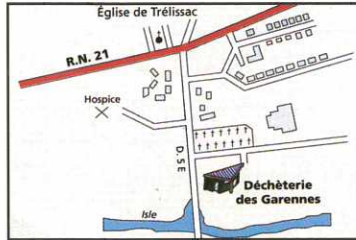

TRÉLISSAC Les Garennes la Garenne / 05 53 07 08 13

Lundi	FERMÉE	14h-18h
Mardi	9h30-12h	14h-18h
Mercredi	9h30-12h	14h-18h
Jeudi	9h30-12h	14h-18h
Vendredi	FERMÉE	FERMÉE
Samedi	9h30-12h	14h-18h
Dimanche	9h-12h	FERMÉE